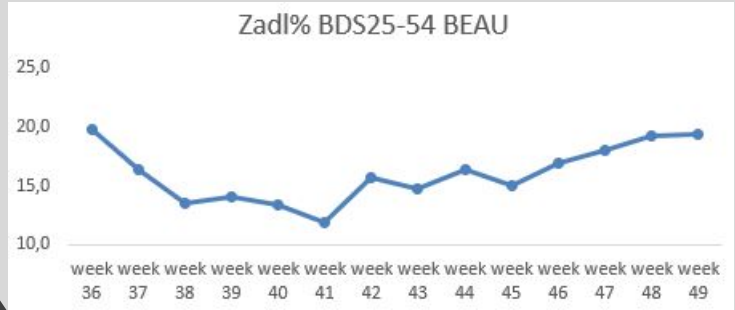

**GOEDE PERFORMANCE
VOORAVOND EN LATE
AVOND RTL4**